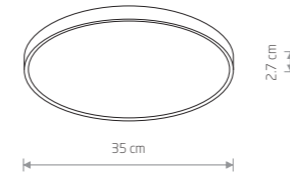

CAMELEON CANOPY H

painted steel

works with / zastosuj z / применять с

max 12 lamps × max 40W

10275 10274

application: ceiling
zastosowanie: sufit
применение: потолок