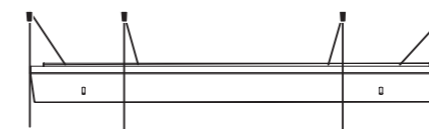

CAMELEON CANOPY D 780

painted steel

works with / zastosuj z / применять с

max 12 lamps × max 40W

8553 8552

application: ceiling
zastosowanie: sufit
применение: потолок