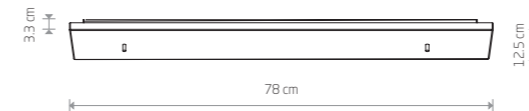

CAMELEON CANOPY D 780

painted steel

works with / zastosuj z / применять с

max 12 lamps × max 40W

8553 8552

application: ceiling
zastosowanie: sufit
применение: потолок