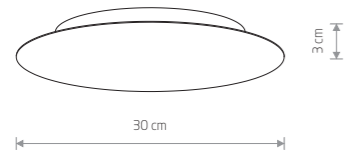

## CAMELEON CANOPY A

painted steel, plastic

works with / zastosuj z / применять с

max 12 lamps × max 40W

8565 8563

aluminum, plastic

works with / zastosuj z / применять с

max 12 lamps × max 40W