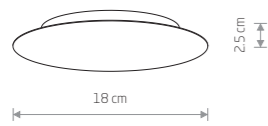

## CAMELEON CANOPY H

painted steel

works with / zastosuj z / применять с

max 12 lamps × max 40W

10275 10274

application: ceiling  
zastosowanie: sufit  
применение: потолок