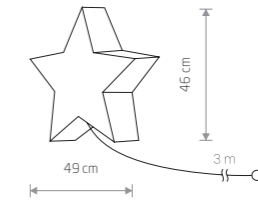

STAR

plastic PE

9426

1xE27, max 40W

IP44