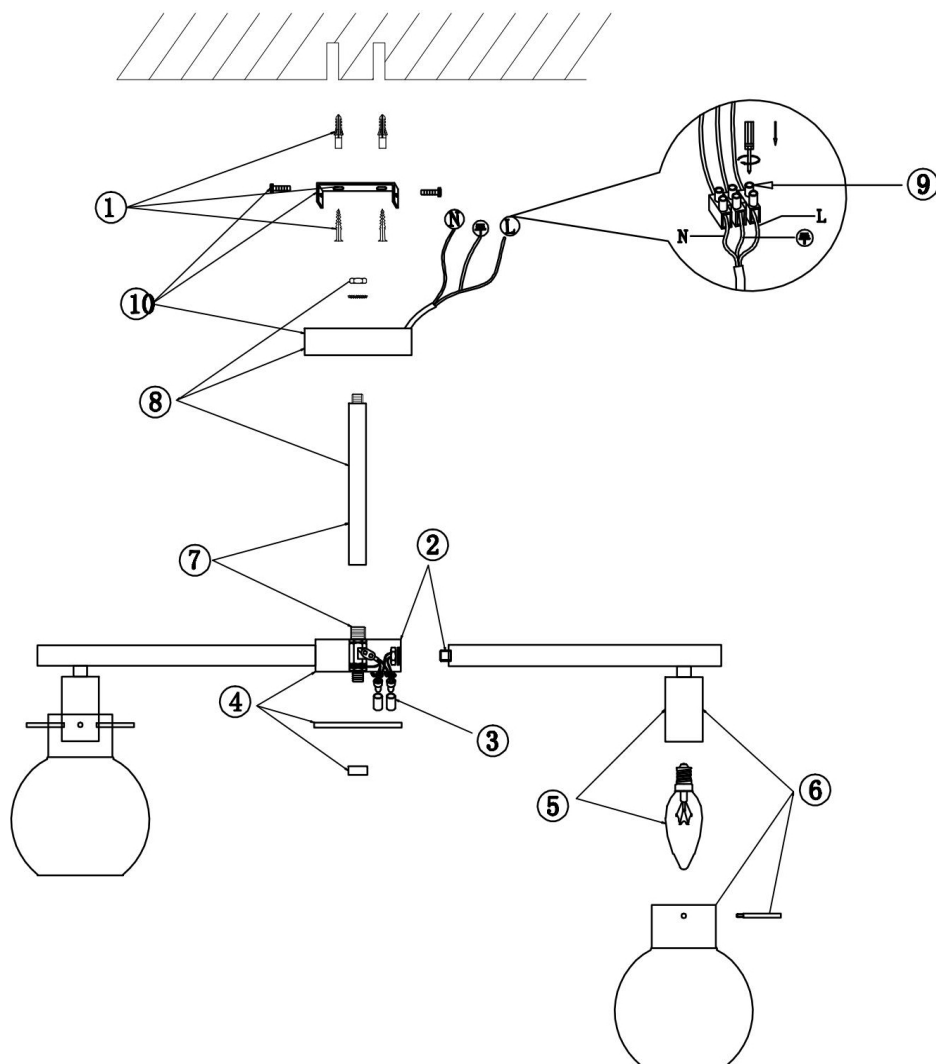

## Инструкция FR5183PL-06G

6xE14 60W

Модель: FR5183PL-06G

Коллекция: Modern

Серия: Circle

Подвесной светильник