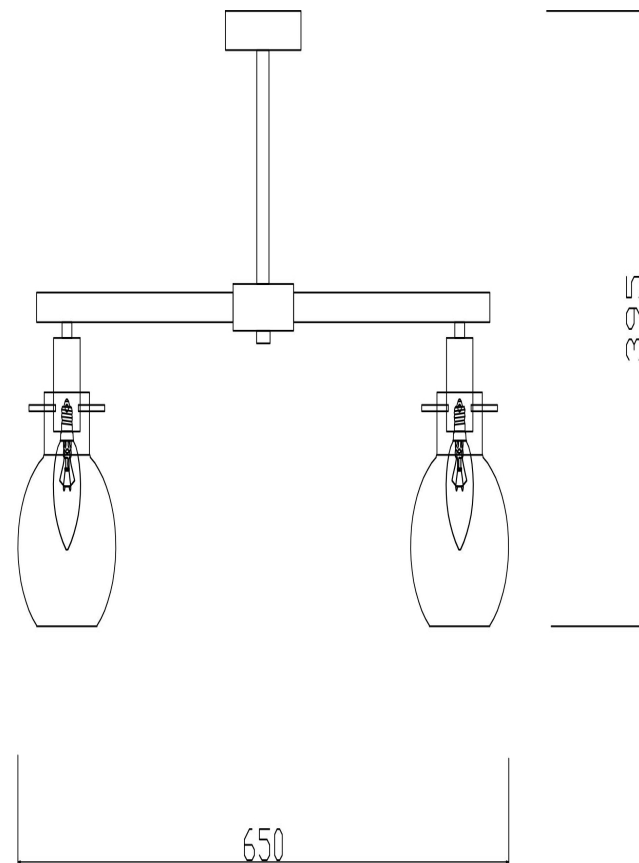

## Инструкция FR5183PL-06G

6xE14 60W

Модель: FR5183PL-06G

Коллекция: Modern

Серия: Circle

Подвесной светильник