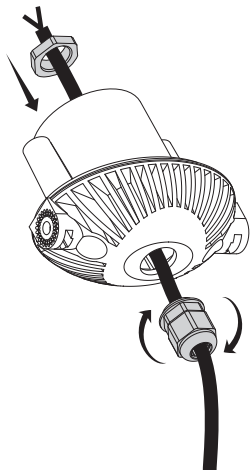

**TOMMY
MINITOMMY**
FLOODLIGHT

MODEL:
Minitommy Minitommy 2L
Minitommy-EL Minitommy-EL 2L
Tommy Tommy 2L
Tommy-EL Tommy-EL 2L
Tommy-SQ Tommy-SQ 2L

AMPPA
<https://fumagalli.ampa.ru/>

MINITOMMY - TOMMY 1L

MINITOMMY - TOMMY 2L

MINITOMMY

GU10 LED

MINITOMMY-EL

1

2

MAX 6 W
MAX 250 V
50/60 Hz

3

4