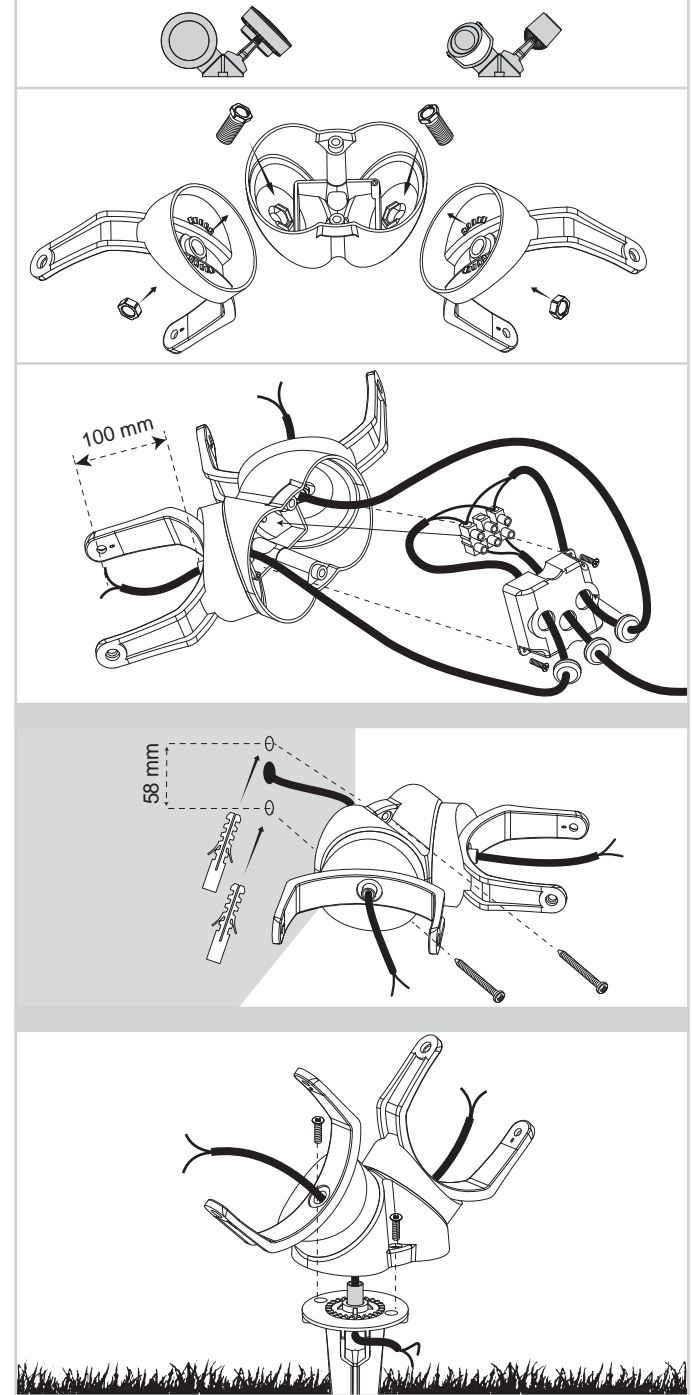

**TOMMY
MINITOMMY**
FLOODLIGHT

MODEL:
Minitommy Minitommy 2L
Minitommy-EL Minitommy-EL 2L
Tommy Tommy 2L
Tommy-EL Tommy-EL 2L
Tommy-SQ Tommy-SQ 2L

AMPPA
<https://fumagalli.ampa.ru/>

MINITOMMY - TOMMY 1L

MINITOMMY - TOMMY 2L

MINITOMMY

GU10 LED

MINITOMMY-EL

1

2

MAX 6 W
MAX 250 V
50/60 Hz

3

4

5

6 1L version

6 2L version

TOMMY

TOMMY-EL

TOMMY-SQ

GX53 LED

1

2

MAX 23 W
MAX 250 V
50/60 Hz

3

4

5

6 1L version

6 2L version