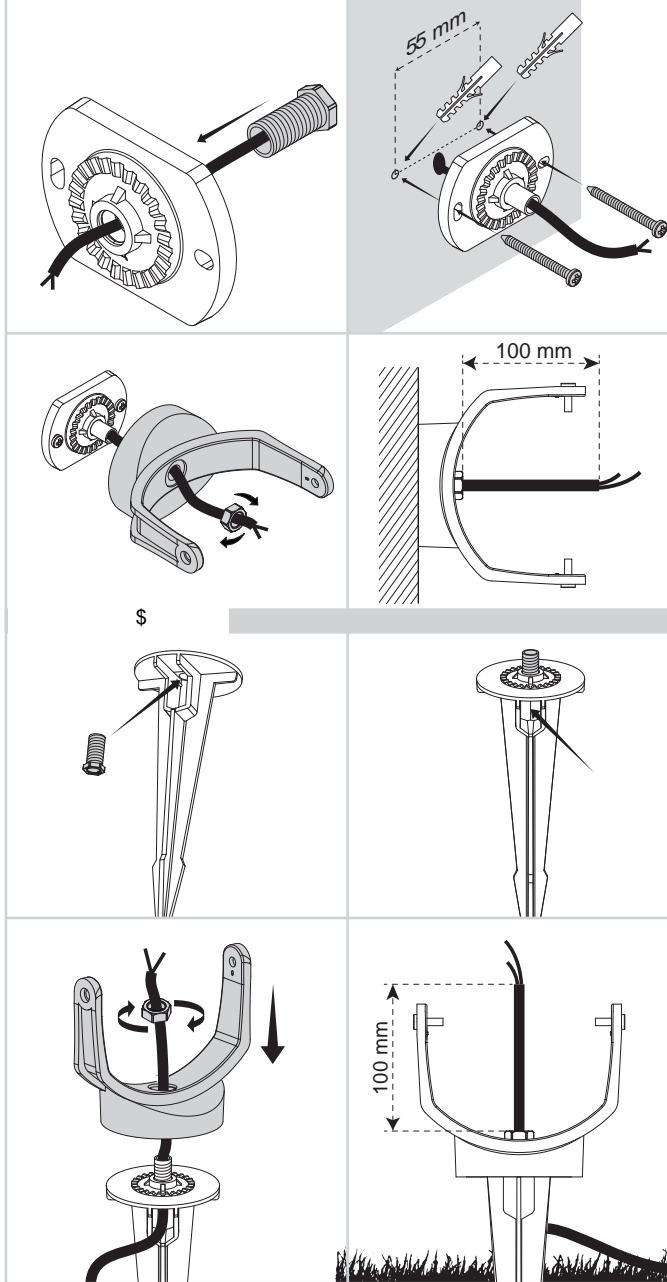

**TOMMY
MINITOMMY**
FLOODLIGHT

MODEL:
Minitommy Minitommy 2L
Minitommy-EL Minitommy-EL 2L
Tommy Tommy 2L
Tommy-EL Tommy-EL 2L
Tommy-SQ Tommy-SQ 2L

AMPPA
<https://fumagalli.ampa.ru/>

MINITOMMY - TOMMY 1L

MINITOMMY - TOMMY 2L

MINITOMMY

GU10 LED

MINITOMMY-EL

1

2

MAX 6 W
MAX 250 V
50/60 Hz

3

4

5

6 1L version

6 2L version

TOMMY

TOMMY-EL

TOMMY-SQ

GX53 LED

1