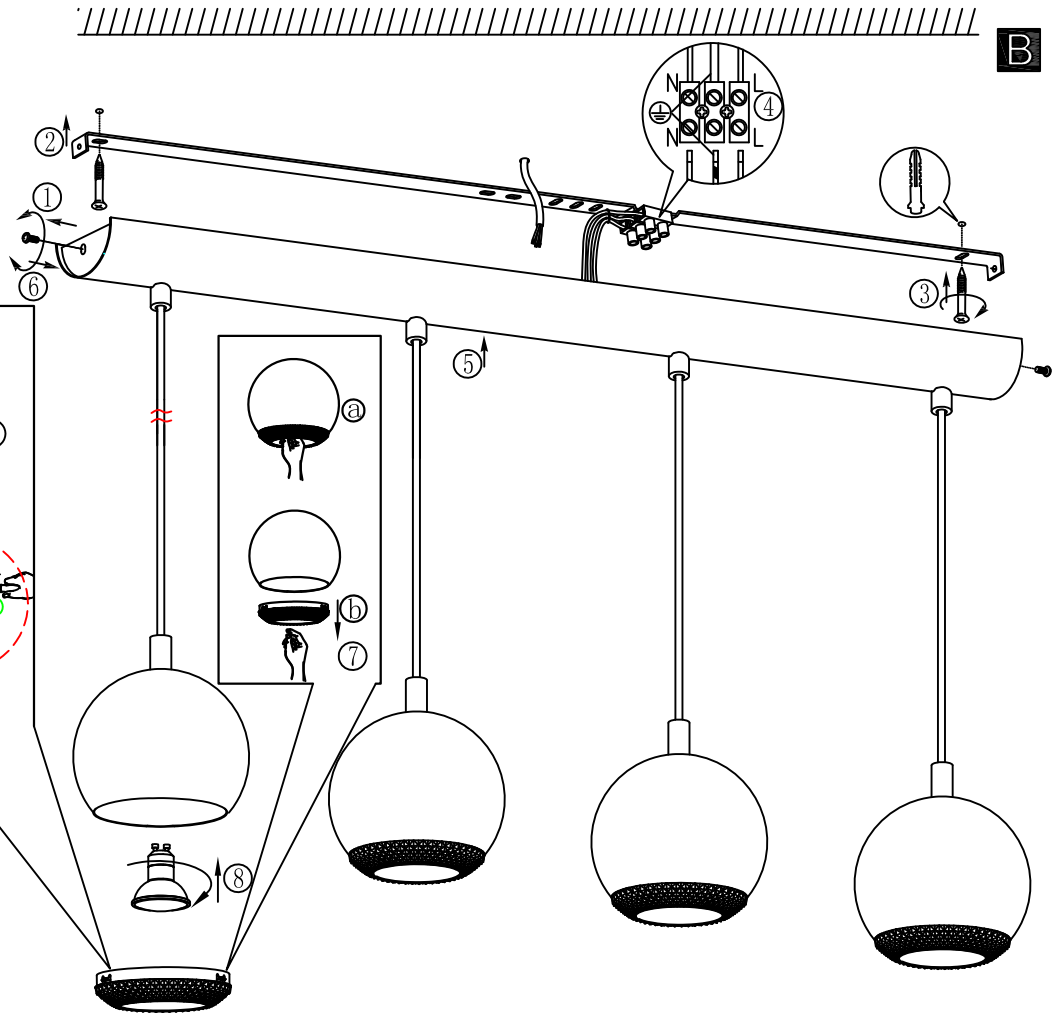

A

B

C

BLA95912

A5印制

 东莞东进照明有限公司		名称	2016-068 四头吊灯	
校对			货号	95912
绘图	贾胜斌		通用	
审核		版次	V:1.0	
批准		日期	20160119	