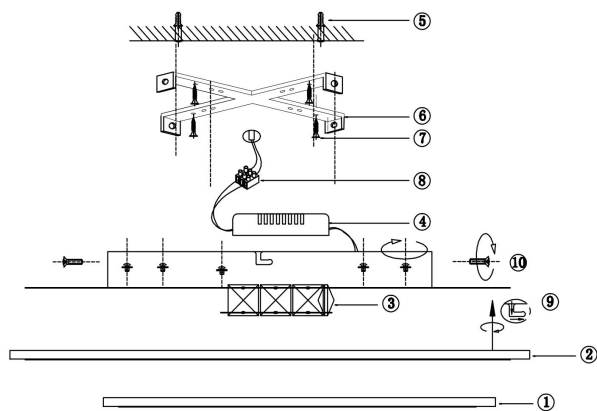

## Инструкция FR6049CL-L98W

MAX 104W  
3 000 Lumen

Модель: FR6049CL-L98W

Коллекция: LED

Серия: New Series 049

Потолочный светильник