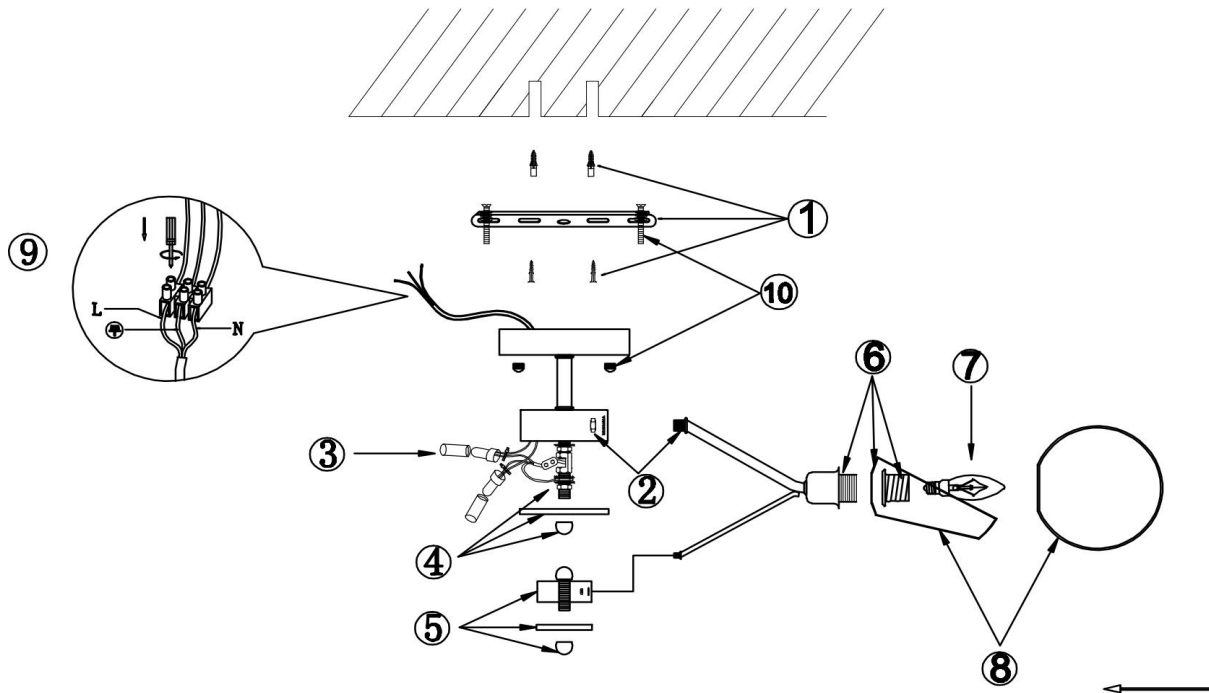

## Инструкция FR5009CL-05CH

5x E14 60W

Модель: FR5009CL-05CH  
Коллекция: Modern  
Серия: Silvia  
Потолочный светильник