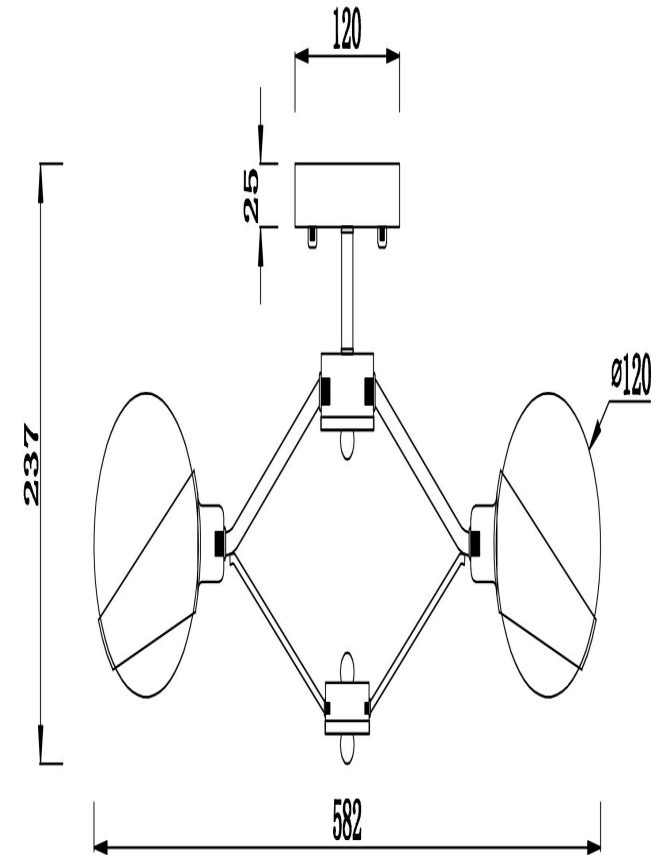

## Инструкция FR5009CL-05CH

5x E14 60W

Модель: FR5009CL-05CH  
Коллекция: Modern  
Серия: Silvia  
Потолочный светильник