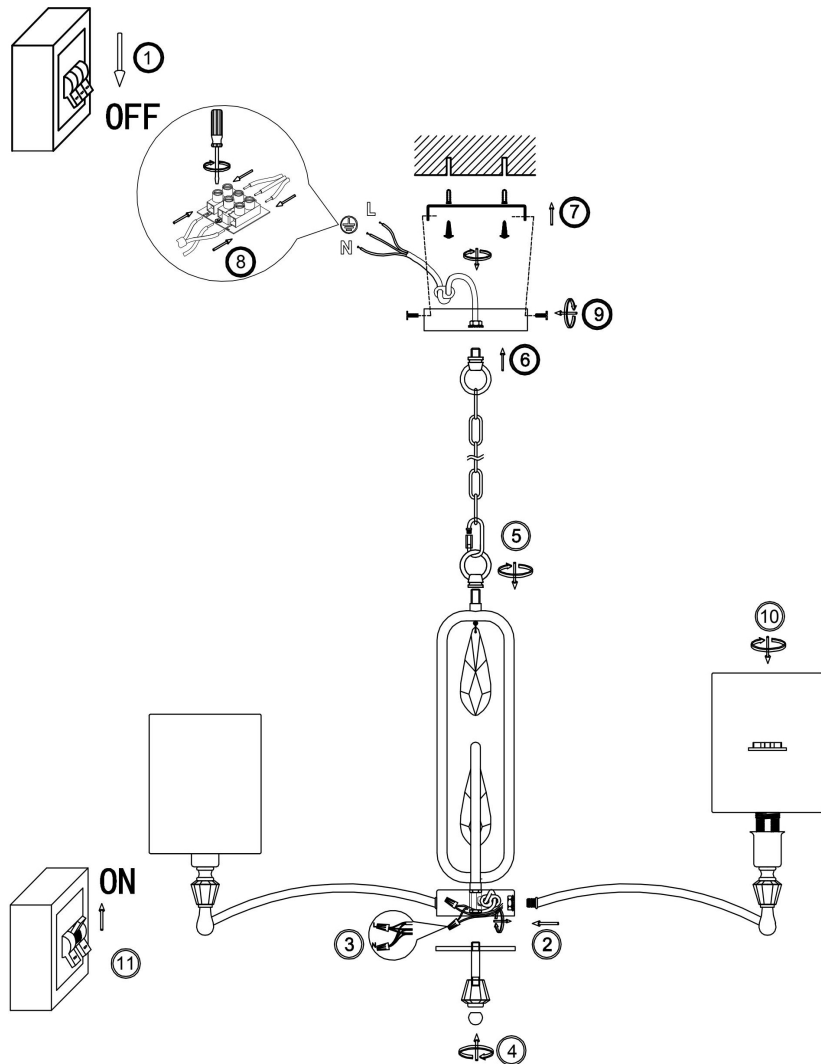

freya

Инструкция FR1007PL-07BS

7xЕ14 40W

Модель: FR1007PL-07BS
Коллекция: Crystal
Серия: Riverside
Подвесной светильник