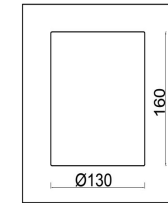

freya

Инструкция FR1007PL-07BS

7xЕ14 40W

Модель: FR1007PL-07BS
Коллекция: Crystal
Серия: Riverside
Подвесной светильник