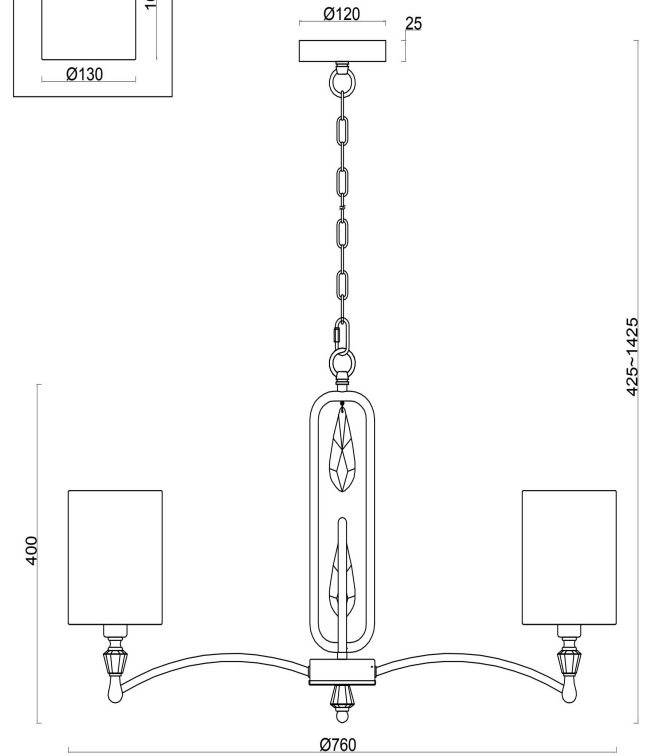

freya

Инструкция FR1007PL-07BS

7xЕ14 40W

Модель: FR1007PL-07BS
Коллекция: Crystal
Серия: Riverside
Подвесной светильник