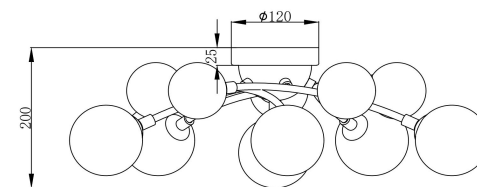

freya

Инструкция FR5116CL-11BS

11xG9 28W

Модель: FR5116CL-11BS

Коллекция: Modern

Серия: Bethany

Потолочный светильник