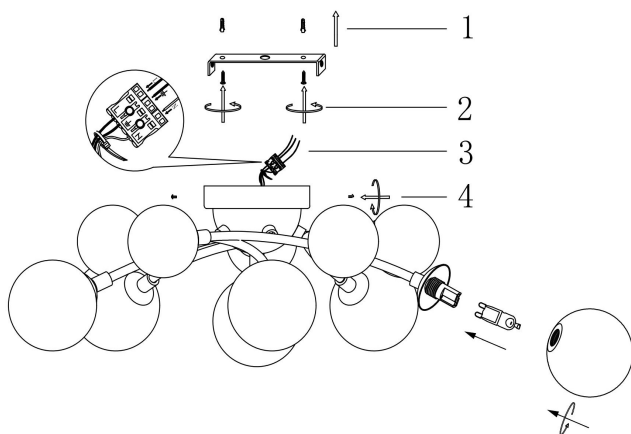

freya

Инструкция FR5116CL-11BS

11xG9 28W

Модель: FR5116CL-11BS

Коллекция: Modern

Серия: Bethany

Потолочный светильник