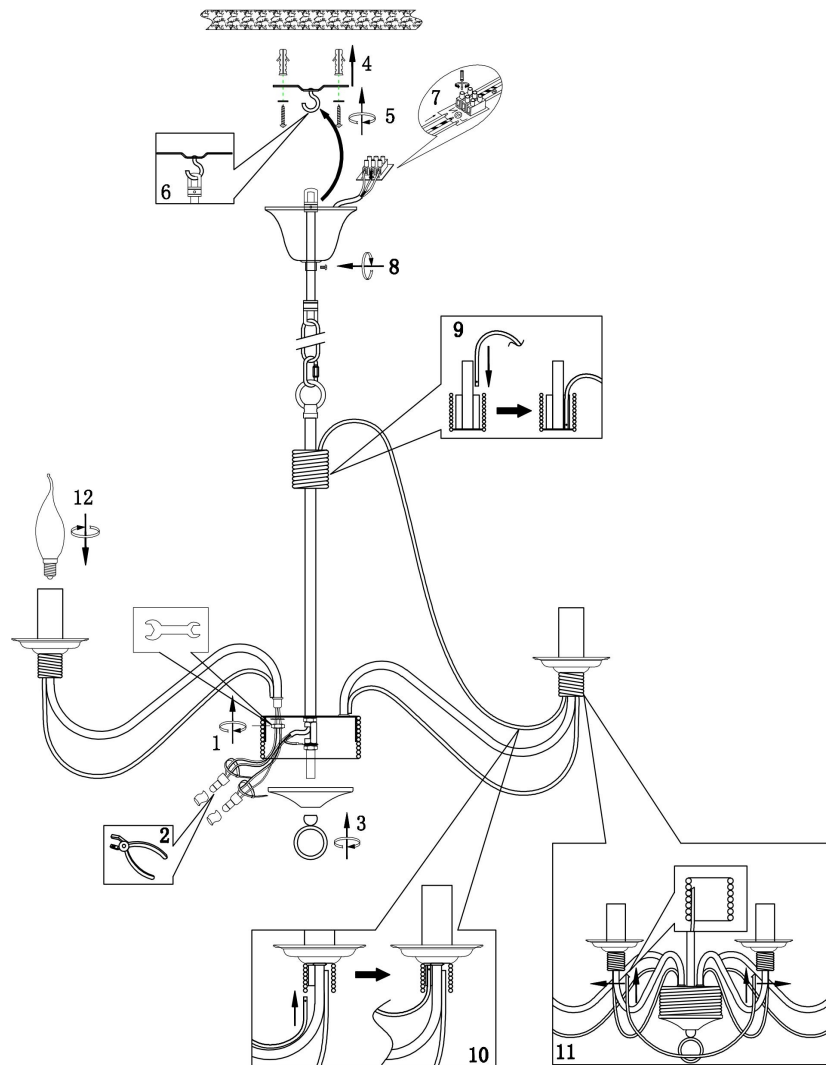

freya

Инструкция FR2046-PL-08-WG

8x E14 60W

Модель: FR2046-PL-08-WG
Коллекция: Classic
Серия: Velia
Подвесной светильник