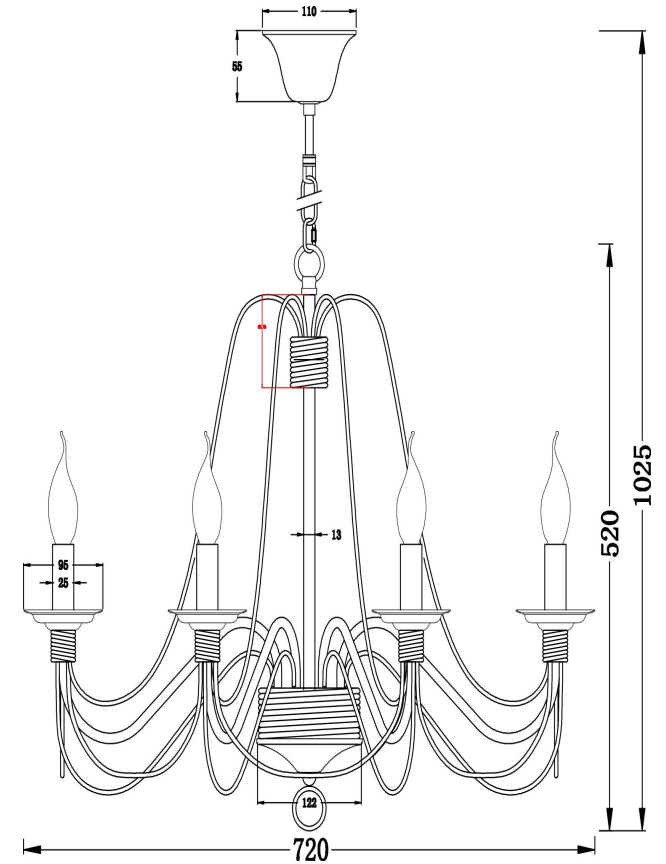

freya

Инструкция FR2046-PL-08-WG

8x E14 60W

Модель: FR2046-PL-08-WG
Коллекция: Classic
Серия: Velia
Подвесной светильник