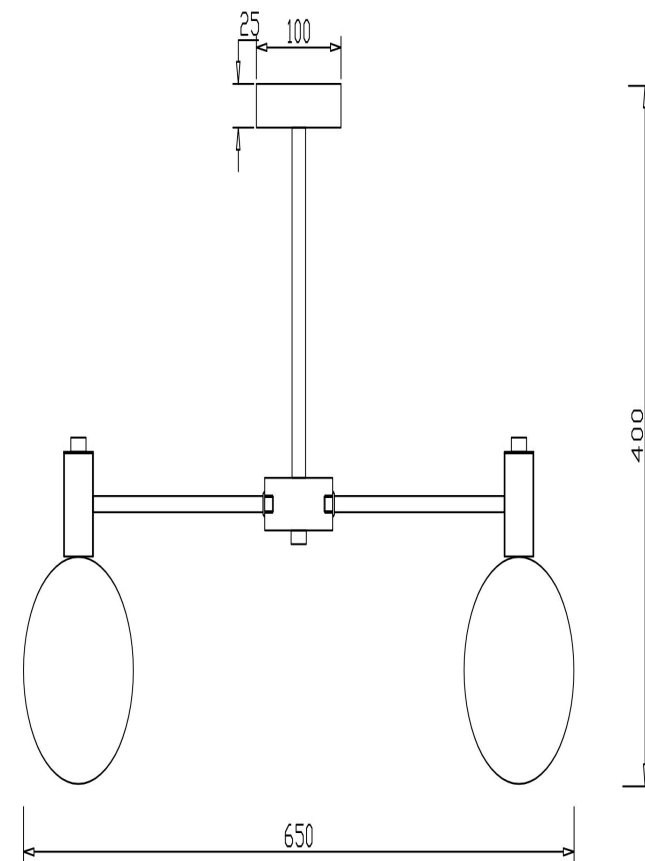

freya

Инструкция FR5175PL-06BS

Модель: FR5175PL-06BS
Коллекция: Modern
Серия: Globo
Подвесной светильник