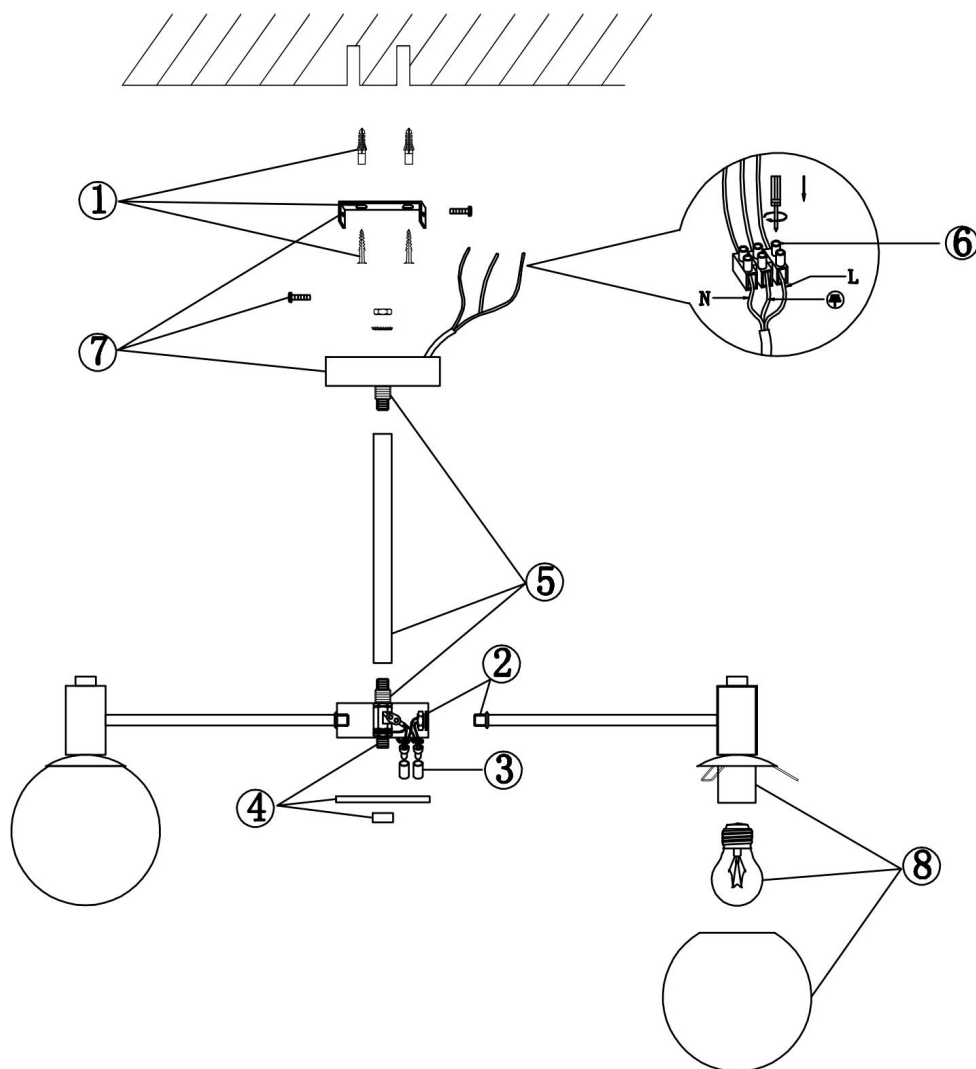

freya

Инструкция FR5175PL-06BS

Модель: FR5175PL-06BS
Коллекция: Modern
Серия: Globo
Подвесной светильник