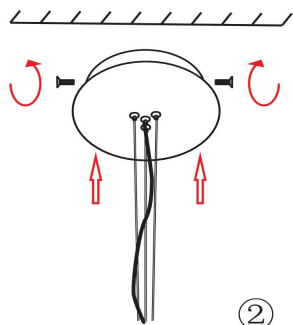

①

②

MAX 54W
5 600 Lumen

Модель: MOD057PL-L54W4K
Коллекция: Modern
Серия: Cosmos
Подвесной светильник