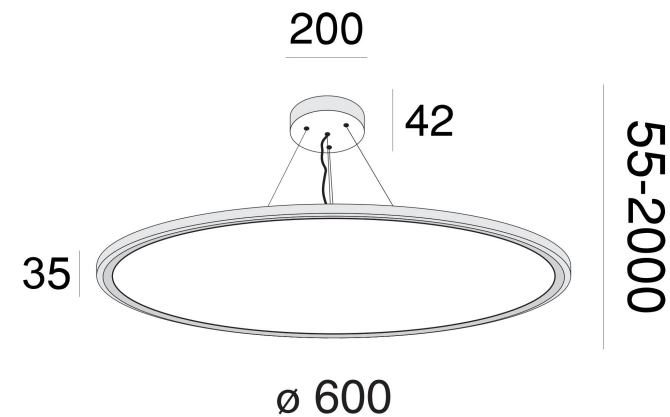

①

②

MAX 54W
5 600 Lumen

Модель: MOD057PL-L54W4K
Коллекция: Modern
Серия: Cosmos
Подвесной светильник