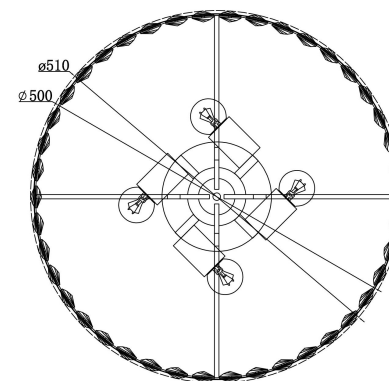

-  A=42
-  B=42
-  C=42

Модель: MOD184-PL-04-CH  
 Коллекция: Modern  
 Серия: Gelid  
 Подвесной светильник