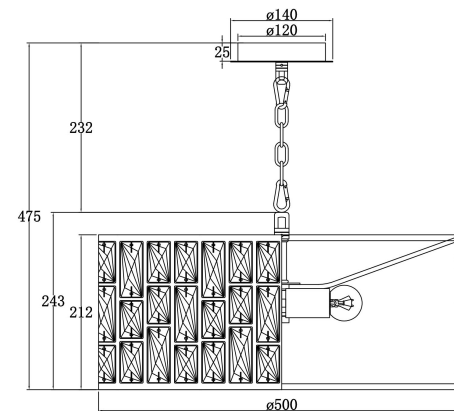

-  A=42
-  B=42
-  C=42

Модель: MOD184-PL-04-CH  
 Коллекция: Modern  
 Серия: Gelid  
 Подвесной светильник